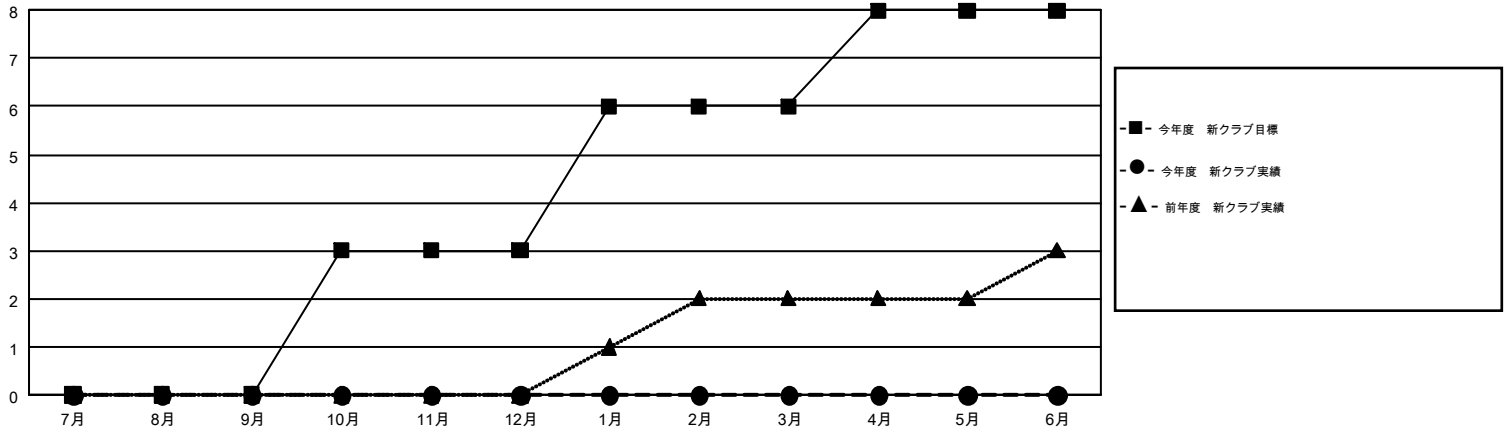

GMT MONTHLY MEMBERSHIP PROGRESS REPORT

Results as of: 11/30/2018

Multiple District 333

LOCATION: JAPAN

GMT: MASAYOSHI MARUYAMA, YASUHISA NAKAMURA

GMT会則地域 5

クラブ				名			
結果 : 2018-2019				結果 : 2018-2019			
四半期	新クラブ目標	新クラブ	解散クラブ	四半期	会員純増目標	会員増強実績	退会者(転籍を含む)実際
7月/8月/9月	0	0	1	7月/8月/9月	220	301	249
10月/11月/12月	3	0	0	10月/11月/12月	205	140	107
1月/2月/3月	3	0	0	1月/2月/3月	325	0	0
4月/5月/6月	2	0	0	4月/5月/6月	180	0	0

新クラブ目標及び実績累計

会員目標及び実績累計

解散クラブ: 1	192 CLUBS OF 386 一名以上の新会員を登録	<table style="width: 100%;"> <tr> <td style="text-align: right;">男女別</td> <td></td> </tr> <tr> <td style="text-align: right;">男性</td> <td style="text-align: right;">10,998 (72.36%)</td> </tr> <tr> <td style="text-align: right;">女性</td> <td style="text-align: right;">4,202 (27.64%)</td> </tr> </table>	男女別		男性	10,998 (72.36%)	女性	4,202 (27.64%)								
男女別																
男性	10,998 (72.36%)															
女性	4,202 (27.64%)															
<table style="width: 100%;"> <tr> <td style="text-align: right;">退会者</td> <td></td> </tr> <tr> <td style="text-align: right;">物故会員</td> <td style="text-align: right;">36</td> </tr> <tr> <td style="text-align: right;">クラブ解散</td> <td style="text-align: right;">10</td> </tr> <tr> <td style="text-align: right;">その他</td> <td style="text-align: right;">310</td> </tr> <tr> <td style="text-align: right;">合計</td> <td style="text-align: right;">356</td> </tr> </table>	退会者		物故会員	36	クラブ解散	10	その他	310	合計	356	会員累計データを見るには、ここをクリック	<table style="width: 100%;"> <tr> <td style="text-align: right;">世帯主/家族会員合計</td> <td style="text-align: right;">6,870</td> </tr> <tr> <td style="text-align: right;">国際会費半額の家族会員</td> <td style="text-align: right;">4,037</td> </tr> </table>	世帯主/家族会員合計	6,870	国際会費半額の家族会員	4,037
退会者																
物故会員	36															
クラブ解散	10															
その他	310															
合計	356															
世帯主/家族会員合計	6,870															
国際会費半額の家族会員	4,037															