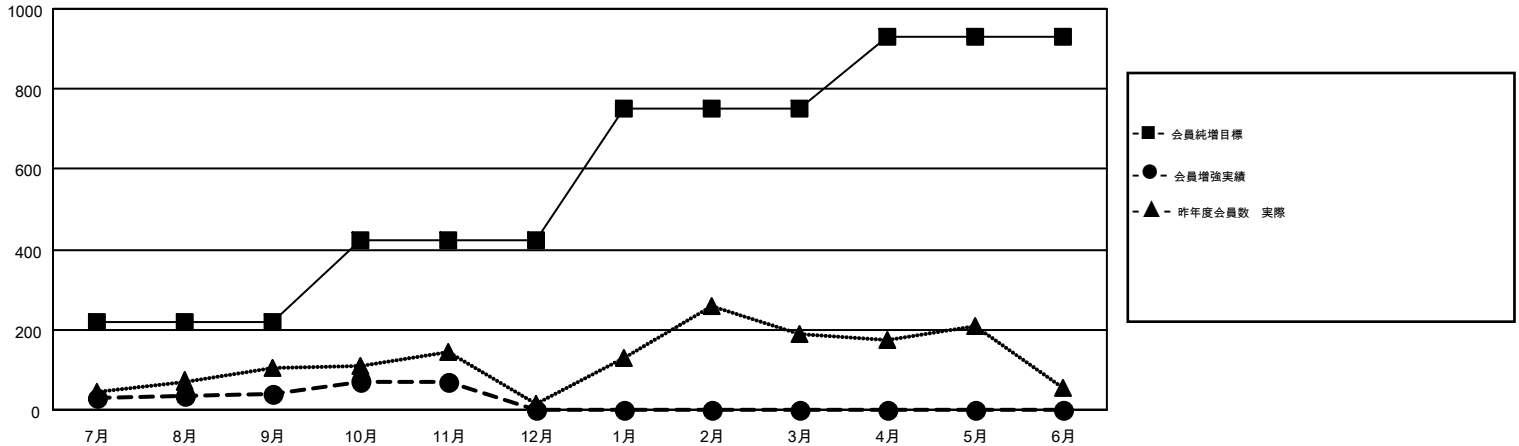

GMT MONTHLY MEMBERSHIP PROGRESS REPORT

Results as of: 11/30/2018

Multiple District 333

LOCATION: JAPAN

GMT: MASAYOSHI MARUYAMA, YASUHISA NAKAMURA

GMT会則地域 5

クラブ				名			
結果 : 2018-2019				結果 : 2018-2019			
四半期	新クラブ目標	新クラブ	解散クラブ	四半期	会員純増目標	会員増強実績	退会者(転籍を含む)実際
7月/8月/9月	0	0	1	7月/8月/9月	220	301	249
10月/11月/12月	3	0	0	10月/11月/12月	205	140	107
1月/2月/3月	3	0	0	1月/2月/3月	325	0	0
4月/5月/6月	2	0	0	4月/5月/6月	180	0	0

新クラブ目標及び実績累計

会員目標及び実績累計

解散クラブ: 1	192 CLUBS OF 386 一名以上の新会員を登録	<table style="width: 100%;"> <tr> <td style="text-align: right;">男女別</td> <td></td> </tr> <tr> <td style="text-align: right;">男性</td> <td style="text-align: right;">10,998 (72.36%)</td> </tr> <tr> <td style="text-align: right;">女性</td> <td style="text-align: right;">4,202 (27.64%)</td> </tr> </table>	男女別		男性	10,998 (72.36%)	女性	4,202 (27.64%)								
男女別																
男性	10,998 (72.36%)															
女性	4,202 (27.64%)															
<table style="width: 100%;"> <tr> <td style="text-align: right;">退会者</td> <td></td> </tr> <tr> <td style="text-align: right;">物故会員</td> <td style="text-align: right;">36</td> </tr> <tr> <td style="text-align: right;">クラブ解散</td> <td style="text-align: right;">10</td> </tr> <tr> <td style="text-align: right;">その他</td> <td style="text-align: right;">310</td> </tr> <tr> <td style="text-align: right;">合計</td> <td style="text-align: right;">356</td> </tr> </table>	退会者		物故会員	36	クラブ解散	10	その他	310	合計	356	会員累計データを見るには、ここをクリック	<table style="width: 100%;"> <tr> <td style="text-align: right;">世帯主/家族会員合計</td> <td style="text-align: right;">6,870</td> </tr> <tr> <td style="text-align: right;">国際会費半額の家族会員</td> <td style="text-align: right;">4,037</td> </tr> </table>	世帯主/家族会員合計	6,870	国際会費半額の家族会員	4,037
退会者																
物故会員	36															
クラブ解散	10															
その他	310															
合計	356															
世帯主/家族会員合計	6,870															
国際会費半額の家族会員	4,037															